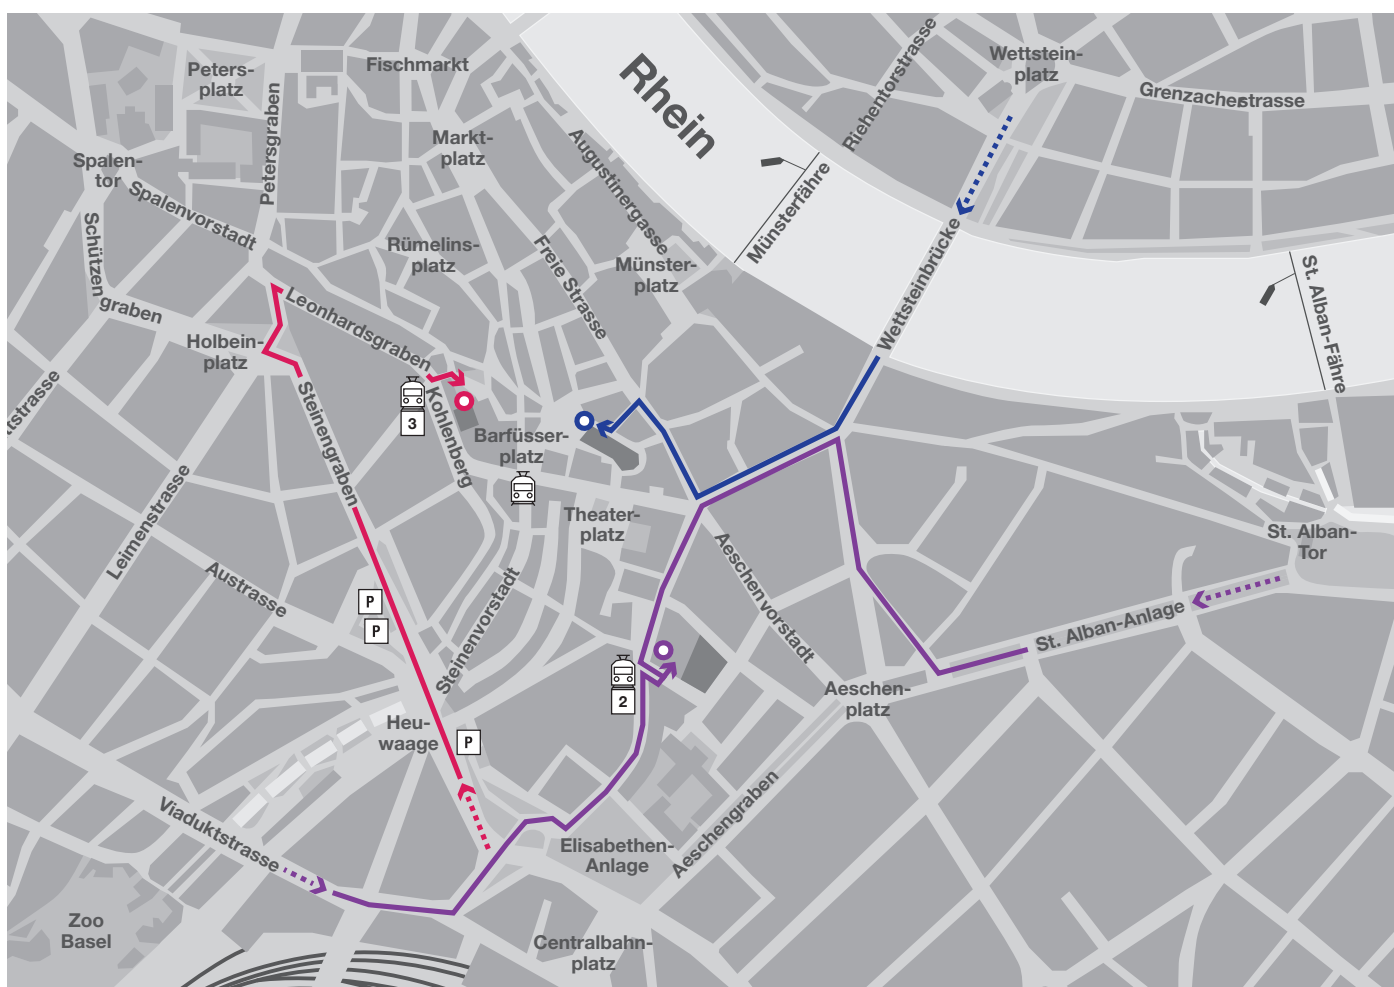

Zufahrtsplan

Barfüsserkirche, Musikmuseum und Haus zum Kirschgarten

- **Barfüsserkirche**
Barfüsserplatz 7
Tram 3, 6, 8, 11, 14, 15, 16, 17
bis Barfüsserplatz

- **Musikmuseum**
Im Lohnhof 9
Tram 3 bis Musik-Akademie

- **Haus zum Kirschgarten**
Elisabethenstrasse 27
Tram 2 bis Kirschgarten

Achtung:

Anlieferung in die Innenstadt ist bis 11:00 Uhr erlaubt,
danach mit Bewilligung

Zufahrtsbewilligung Baselstadt wird benötigt:

[https://www.polizei.bs.ch/verkehr/strassenverkehr/
zufahrt-innenstadt.html](https://www.polizei.bs.ch/verkehr/strassenverkehr/zufahrt-innenstadt.html)

Procap Zugangsmonitor

www.zugangsmonitor.ch